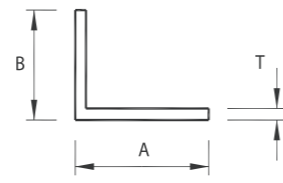

Unequal Angles

Order Code	A (mm)	B (mm)	T (mm)	Mass (Kg/m)	Perimeter (mm)
11-10020	20.00	12.00	1.50	0.125	100
11-10040	20.00	12.00	3.00	0.238	100
11-10060	25.00	12.00	1.50	0.144	100
11-10080	25.00	12.00	3.00	0.275	100
11-10100	25.00	20.00	1.50	0.177	100
11-10120	25.00	20.00	2.50	0.288	100
11-10140	25.40	12.70	3.00	0.284	100
11-10160	30.00	25.00	2.00	0.287	110
11-10180	32.00	20.00	1.50	0.205	104
11-10200	32.00	25.00	3.00	0.437	114
11-10220	38.00	19.00	1.60	0.239	114
11-10240	38.00	25.00	3.00	0.486	128
11-10260	40.00	12.00	3.00	0.398	104
11-10300	40.00	20.00	1.60	0.256	120
11-10320	40.00	20.00	3.00	0.467	120
11-10340	40.00	25.00	1.50	0.260	130
11-10360	40.00	25.00	3.00	0.508	130
11-10380	50.00	20.00	1.50	0.278	140

A = Width **B** = Height **T** = Thickness

Finish - Mill finish

Grade - 6060 or 6063 - Alternative grades may be available

Temper - T5 - Alternative temper's may be available

Length - Stocked in 5.0m - Alternative lengths may be available