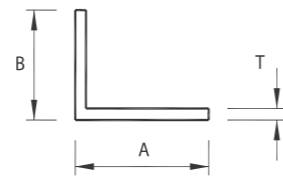

# Unequal Angles

Order Code	A (mm)	B (mm)	T (mm)	Mass (Kg/m)	Perimeter (mm)
11-10020	20.00	12.00	1.50	0.125	100
11-10040	20.00	12.00	3.00	0.238	100
11-10060	25.00	12.00	1.50	0.144	100
11-10080	25.00	12.00	3.00	0.275	100
11-10100	25.00	20.00	1.50	0.177	100
11-10120	25.00	20.00	2.50	0.288	100
11-10140	25.40	12.70	3.00	0.284	100
11-10160	30.00	25.00	2.00	0.287	110
11-10180	32.00	20.00	1.50	0.205	104
11-10200	32.00	25.00	3.00	0.437	114
11-10220	38.00	19.00	1.60	0.239	114
11-10240	38.00	25.00	3.00	0.486	128
11-10260	40.00	12.00	3.00	0.398	104
11-10300	40.00	20.00	1.60	0.256	120
11-10320	40.00	20.00	3.00	0.467	120
11-10340	40.00	25.00	1.50	0.260	130
11-10360	40.00	25.00	3.00	0.508	130
11-10380	50.00	20.00	1.50	0.278	140
11-10400	50.00	20.00	3.00	0.545	140

A = Width B = Height T = Thickness

Finish - Mill finish

Grade - 6060 or 6063 - Alternative grades may be available

Temper - T5 - Alternative temper's may be available

Length - Stocked in 5.0m - Alternative lengths may be available